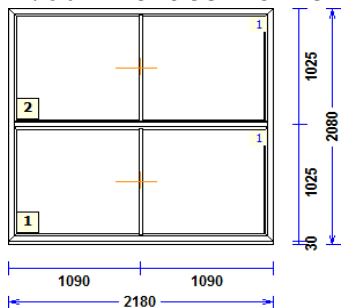

1.070 mm PALODZES PROF. 30 S710 apakšā -

28 2 gab. 96,68 193,36

1:50 Skats no iekšpuses

Profili.....: RĀM64 / VĒR Z 60 EURO DES. 60

Komplektācija.....: KOMPLEKTS AR STIKLU UN PAL.PR.

Krāsa.....: BALTS

Rāmja ārējais izmērs: 2180/2050