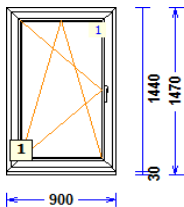

Profili.....: RĀM64 / VĒR Z 60 EURO DES. 60
Komplektācija.....: KOMPLEKTS AR STIKLU UN PAL.PR.
Krāsa.....: BALTS
Rāmja ārējais izmērs: 640/ 580
Furnitūra.....: ROTO-DKL [254]
Stikls/Pildījums....: 2K4(4DEK+4Low-E)
01.01/ 438x 378

Papildinformācija...: Stikla blīvējums 66 (400 m)
Uw-logam/E-ref.....: 1,73

640 mm PALODZES PROF. 30 S710 apakšā -

15 1 gab. 62,18 62,18

1:50 Skats no iekšpuses