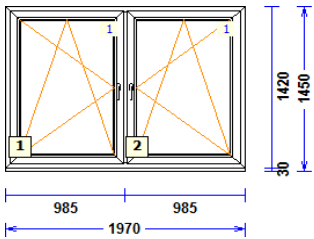

Poz.	Gabali	Daudz.	Cena/vien. LVL	Cena-kopā LVL
------	--------	--------	-------------------	------------------

Pārnesam.....: 979,74

7 1 gab. 1:50 Skats no iekšpuses 89,91 89,91

Profili.....: RĀM64 / VĒR Z 60 EURO DES. 60
 Komplektācija.....: KOMPLEKTS AR STIKLU UN PAL.PR.
 Krāsa.....: BALTS
 Rāmja ārējais izmērs: 1970/1420
 Furnitūra.....: ROTO-DKL [674]
 ROTO-DKR [674]
 Stikls/Pildījums....: Bez stikla paketes
 01.01/ 808x1.218
 02.01/ 808x1.218
 Papildinformācija...: Stikla blīvējums 66 (400 m)
 Statne 78 EURO, balta
 1.970 mm PALODZES PROF. 30 S710 apakšā -

8 1 gab. 1:50 Skats no iekšpuses 128,06 128,06

Profili.....: RĀM64 / VĒR Z 60 EURO DES. 60
 Komplektācija.....: KOMPLEKTS AR STIKLU UN PAL.PR.
 Krāsa.....: MAHAGONI/BALTS
 Rāmja ārējais izmērs: 2000/1420
 Furnitūra.....: ROTO-DKL [674]
 ROTO-DKR [674]
 Stikls/Pildījums....: 2K4(4+4Low-E)
 01.01/ 583x1.218
 02.01/1.063x1.218
 Papildinformācija...: Stikla blīvējums 66 (400 m)
 Statne 78 EURO 60, mahagoni
 Uw-logam/E-ref.....: 1,49
 2.000 mm PALODZES PROF. 30 S710 apakšā -