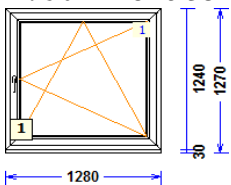

Profili.....: RĀM64 / VĒR Z 60 EURO DES. 60
Komplektācija.....: KOMPLEKTS AR STIKLU UN PAL.PR.
Krāsa.....: MAHAGONI/BALTS
Rāmja ārējais izmērs: 2000/1420
Furnitūra.....: ROTO-DKL [674]
ROTO-DKR [674]
Stikls/Pildījums....: 2K4(4+4Low-E)
01.01/ 583x1.218
02.01/1.063x1.218
Papildinformācija...: Stikla blīvējums 66 (400 m)
Statne 78 EURO 60, mahagoni
Uw-logam/E-ref.....: 1,49
2.000 mm PALODZES PROF. 30 S710 apakšā -

9 1 gab. 1:50 Skats no iekšpuses 68,21 68,21