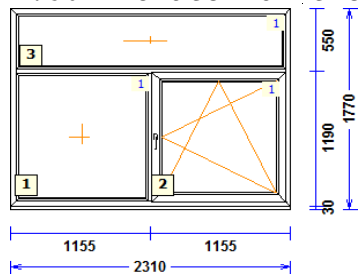

Poz.	Gabali	Daudz.	Cena/vien. LVL	Cena-kopā LVL

			Pārnesam.....:	1.665,95

16	1 gab.		110,43	110,43

1:50 Skats no iekšpuses