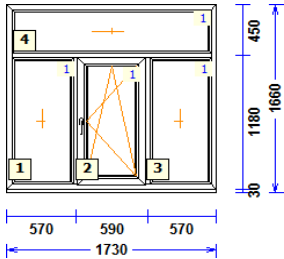

Poz.	Gabali	Daudz.	Cena/vien. LVL	Cena-kopā LVL

Pārnesam.....: 1.489,95

13 1 gab. 75,89 75,89

1:50 Skats no iekšpuses