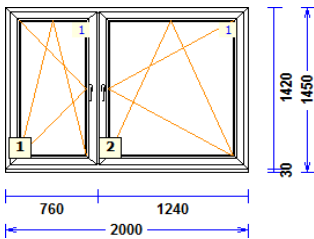

Profili.....: RĀM64 / VĒR Z 60 EURO DES. 60
Komplektācija.....: KOMPLEKTS AR STIKLU UN PAL.PR.
Krāsa.....: BALTS
Rāmja ārējais izmērs: 1970/1420
Furnitūra.....: ROTO-DKL [674]
ROTO-DKR [674]
Stikls/Pildījums....: Bez stikla paketes
01.01/ 808x1.218
02.01/ 808x1.218
Papildinformācija...: Stikla blīvējums 66 (400 m)
Statne 78 EURO, balta
1.970 mm PALODZES PROF. 30 S710 apakšā -

8 1 gab. 1:50 Skats no iekšpuses 128,06 128,06