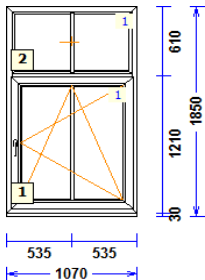

Profili.....: RĀM64 / VĒR Z 60 EURO DES. 60
Komplektācija.....: KOMPLEKTS AR STIKLU UN PAL.PR.
Krāsa.....: BALTS
Rāmja ārējais izmērs: 2360/1100
Furnitūra.....: ROTO-DKL [514]
ROTO-DKL [514]
Stikls/Pildījums....: 2K4(4+4Low-E)
01.01/ 426x 898
02.01/ 530x1.002
03.01/ 530x1.002
04.01/ 426x 898
Papildinformācija...: Stikla blīvējums 66 (400 m)
Statne 78 EURO, balta
Uw-logam/E-ref.....: 1,62

Krāsa: Ozols / Balts

2.360 mm PALODZES PROF. 30 S710 apakšā -

27 3 gab. 95,11 285,33

1:50 Skats no iekšpuses