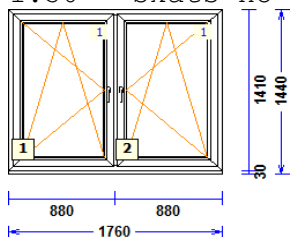

Poz.	Gabali	Daudz.	Cena/vien. LVL	Cena-kopā LVL

Pārnesam.....: 1.265,92

10 1 gab. 84,77 84,77

1:50 Skats no iekšpuses