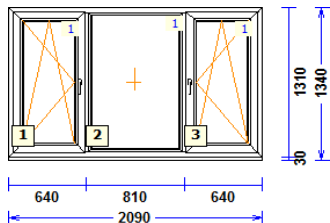

29 1 gab. 91,71 91,71

1:50 Skats no iekšpuses

Profili.....: RĀM64 / VĒR Z 60 EURO DES. 70

Komplektācija.....: KOMPLEKTS AR STIKLU UN PAL.PR.

Krāsa.....: BALTS

Rāmja ārējais izmērs: 2090/1310

Furnitūra.....: ROTO-DKL [619]