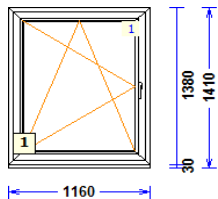

11 1 gab. 81,20 81,20

1:50 Skats no iekšpuses

Profili.....: RĀM64 / VĒR Z 60 EURO DES. 60
 Komplektācija.....: KOMPLEKTS AR STIKLU UN PAL.PR.
 Krāsa.....: BALTS
 Rāmja ārējais izmērs: 2070/1990
 Furnitūra.....: ROTO-DKR [959]
 Stikls/Pildījums....: 2K4(4+4Low-E)
 02.01/ 563x1.788
 Bez stikla paketes
 01.01/1.257x1.892
 Papildinformācija...: Stikla blīvējums 66 (400 m)
 Statne 78 EURO, balta
 2.070 mm PALODZES PROF. 30 S710 apakšā -

12 1 gab. 58,06 58,06

1:50 Skats no iekšpuses

Profili.....: RĀM64 / VĒR Z 60 EURO DES. 60
 Komplektācija.....: KOMPLEKTS AR STIKLU UN PAL.PR.
 Krāsa.....: BALTS
 Rāmja ārējais izmērs: 1160/1380
 Furnitūra.....: ROTO-DKL [654]
 Stikls/Pildījums....: 2K4(4+4Low-E)
 01.01/ 958x1.178
 Papildinformācija...: Stikla blīvējums 66 (400 m)
 Uw-logam/E-ref.....: 1,47
 1.160 mm PALODZES PROF. 30 S710 apakšā -