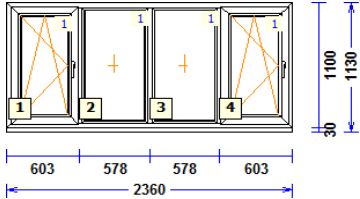

Profili.....: RĀM64 / VĒR Z 60 EURO DES. 60
Komplektācija.....: KOMPLEKTS AR STIKLU UN PAL.PR.
Krāsa.....: ZELTA OZOLS/BALTS
Rāmja ārējais izmērs: 1460/1550
Furnitūra.....: ROTO-DKL [739]
ROTO-DKR [739]
Stikls/Pildījums....: 2K4(4+4Low-E)
01.01/ 553x1.348
02.01/ 553x1.348
Papildinformācija...: Stikla blīvējums 66 (400 m)
Statne 78 EURO 60, Golden O
Uw-logam/E-ref.....: 1,56

Krāsa: Ozols / Balts

1.460 mm PALODZES PROF. 30 S710 apakšā -

26 1 gab. 110,08 110,08

1:50 Skats no iekšpuses