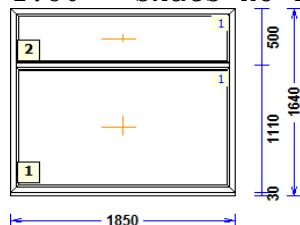

Profili.....: RĀM64 / VĒR Z 60 EURO DES. 60
Komplektācija.....: KOMPLEKTS AR STIKLU UN PAL.PR.
Krāsa.....: BALTS
Rāmja ārējais izmērs: 2310/1740
Furnitūra.....: ROTO-DKR [572]
Stikls/Pildījums....: 2K4(4+4Low-E)

01.01/1.082x1.117

02.01/ 978x1.013

03.01/2.212x 477

Papildinformācija...: Stikla blīvējums 66 (400 m)
Statne 78 EURO, balta

Uw-logam/E-ref.....: 1,49

2.310 mm PALODZES PROF. 30 S710 apakšā -

17	1 gab.		61,48	61,48

1:50 Skats no iekšpuses