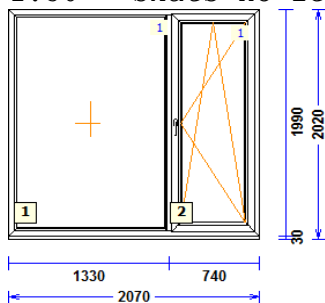

11 1 gab. 81,20 81,20

1:50 Skats no iekšpuses

Profili.....: RĀM64 / VĒR Z 60 EURO DES. 60
 Komplektācija.....: KOMPLEKTS AR STIKLU UN PAL.PR.
 Krāsa.....: BALTS
 Rāmja ārējais izmērs: 2070/1990
 Furnitūra.....: ROTO-DKR [959]
 Stikls/Pildījums....: 2K4(4+4Low-E)
 02.01/ 563x1.788
 Bez stikla paketes
 01.01/1.257x1.892
 Papildinformācija...: Stikla blīvējums 66 (400 m)
 Statne 78 EURO, balta
 2.070 mm PALODZES PROF. 30 S710 apakšā -