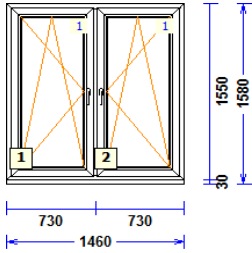

Poz.	Gabali	Daudz.	Cena/vien. LVL	Cena-kopā LVL

Pārnesam.....: 2.415,49

25 1 gab. 117,64 117,64

1:50 Skats no iekšpuses