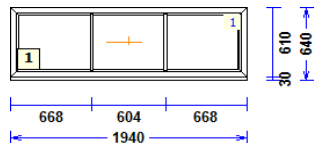

Profili.....: RĀM64 / VĒR Z 60 EURO DES. 60
Komplektācija.....: KOMPLEKTS AR STIKLU UN PAL.PR.
Krāsa.....: BALTS
Rāmja ārējais izmērs: 1850/1610
Stikls/Pildījums....: 2K4(4+4Low-E)

01.01/1.752x1.037

02.01/1.752x 427

Papildinformācija...: Stikla blīvējums 66 (400 m)
Statne 78 EURO, balta

Uw-logam/E-ref.....: 1,45

1.850 mm PALODZES PROF. 30 S710 apakšā -

18	1 gab.		51,37	51,37

1:50 Skats no iekšpuses